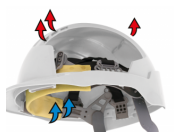

### La Stabilità più Solida Disponibile

La parte nucale della bardatura permette un'alta stabilità dell'elmetto, che rimane ancorato alla testa anche con movimenti bruschi. Disponibile sia con chiusura a rotella Revolution® che con chiusura a fascetta OneTouch™.

### Opzioni di Ventilazione

Aperture laterali e posteriori per ventilazione ottimale all'interno dell'elmetto, riducono la temperatura all'interno del casco in media di 2-3

### Regolazione 3D

La bardatura tessile presenta una regolazione in altezza a 3 punti frontali e 3 posteriori per una vestibilità perfetta. Ciò offre la massima vestibilità ed aderenza raggiungibile da un elmetto di sicurezza.